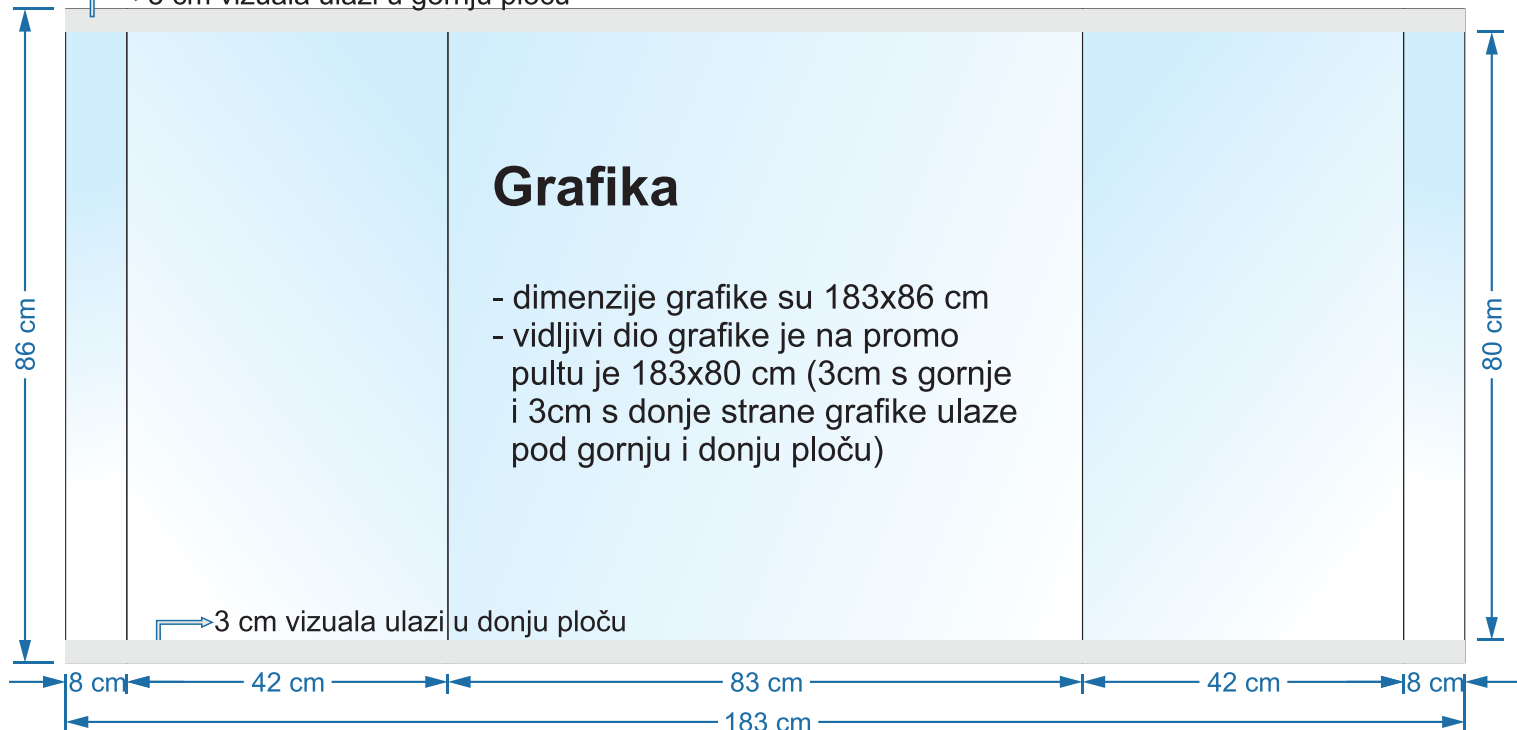

PVC PROMO PULT

3 cm vizuala ulazi u gornju ploču

3 cm vizuala ulazi u gornju ploču

Izgled pripreme za tisak

- dimenzije pripreme: 183x86 cm
- dimenzije pripreme s napustom: 185x88 cm
(dodano +1cm s svake strane)
- plavi dio pripreme se izrezuje nakon ljepljenja
- svi fontovi moraju biti pretvoreni u krivulje
(Adobe Illustrator => Create Outlines,
Corel Draw => Convert to curves)
- slike u pripremi moraju biti u rezoluciji od 150 do 300 dpi-a
(Color Mode => CMYK Color)

3 cm vizuala ulazi u donju ploču